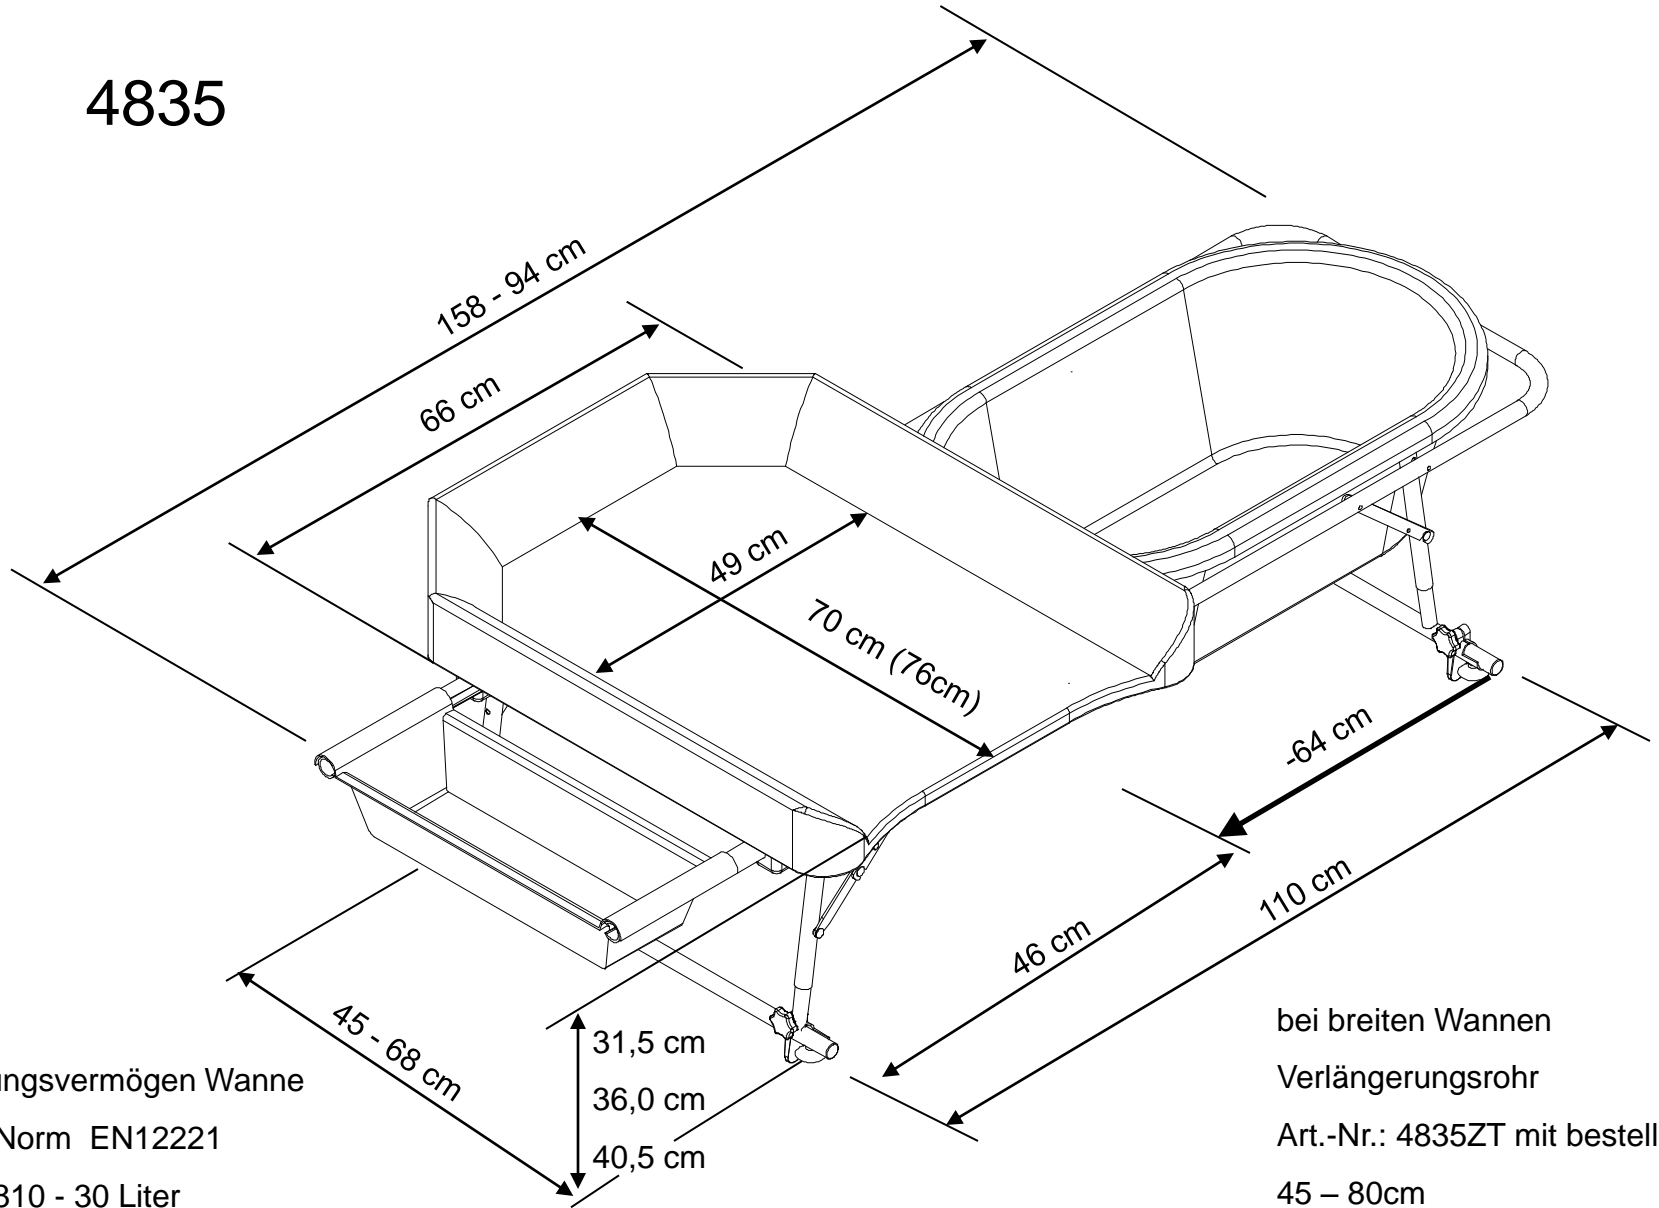

4835

Fassungsvermögen Wanne
nach Norm EN12221
Art. 5810 - 30 Liter
Art. 5815 - 26 Liter

bei breiten Wannen
Verlängerungsrohr
Art.-Nr.: 4835ZT mit bestellen.
45 - 80cm