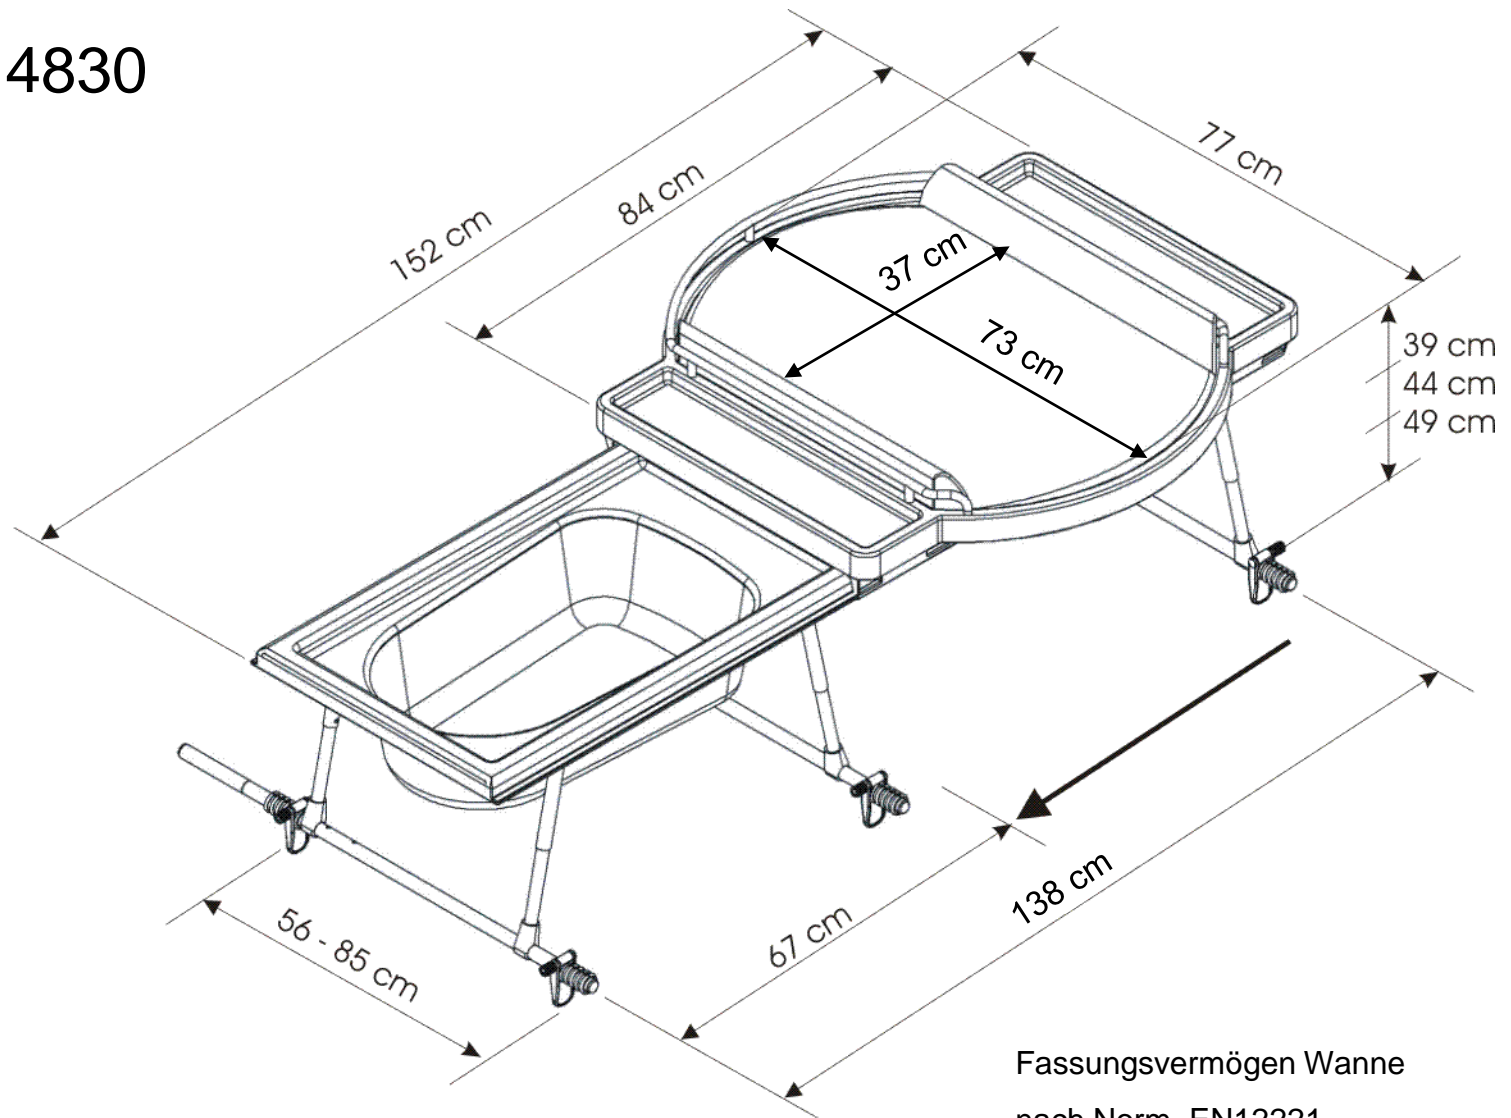

4830

Fassungsvermögen Wanne  
nach Norm EN12221  
- 27 Liter -