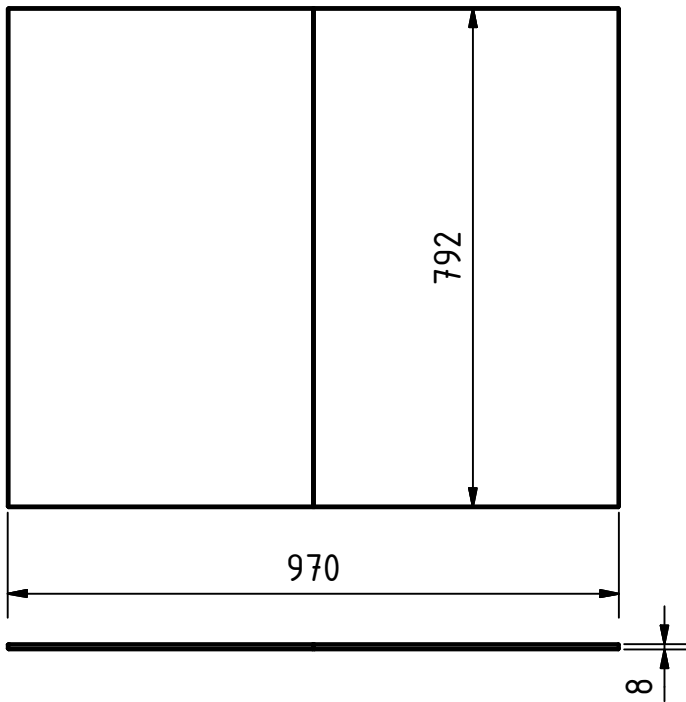

# Schubkasten Ole Art. Nr. 2270SL

(Maßangabe in mm)