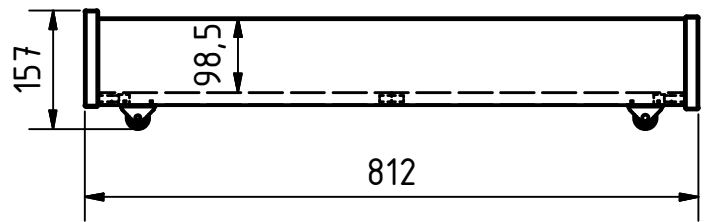

# Schubkasten Ole Art. Nr. 2270SL

(Maßangabe in mm)