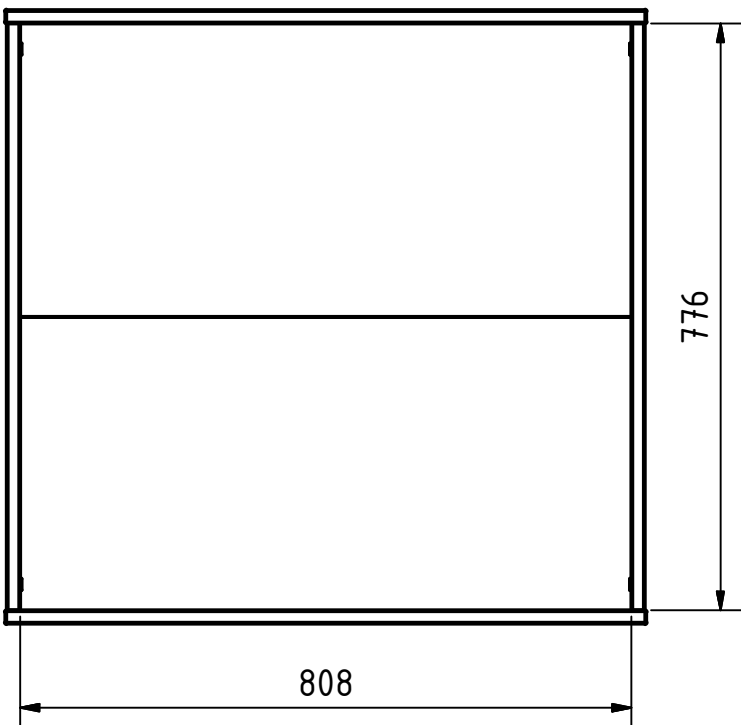

# Schubkasten Ole Art. Nr. 2270SL

(Maßangabe in mm)