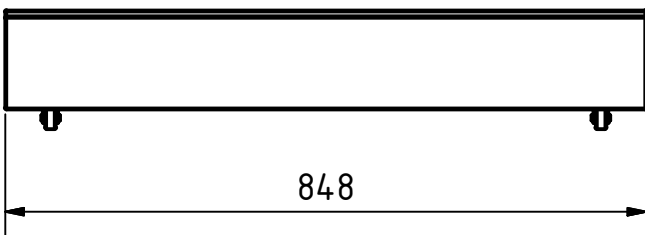

# Schubkasten Ole Art. Nr. 2270SL

(Maßangabe in mm)