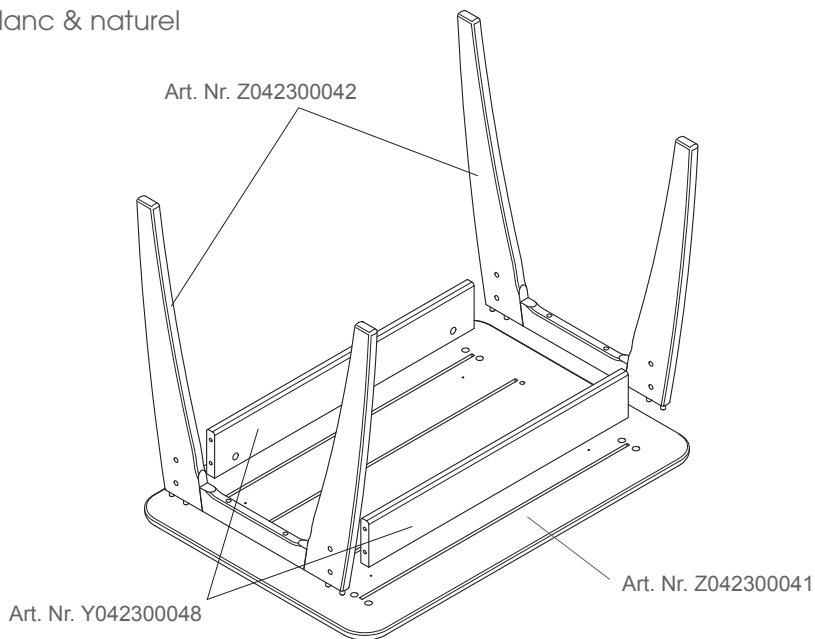

Ø7x50 8 x
Art. Nr. 204830011

M6x50 4 x
Art. Nr. 204840012

SW 4 1 x
Art. Nr. 204870002

Art. Nr. Z042300012

natur / weiß & natur
natural / white & natural
naturel / blanc & naturel