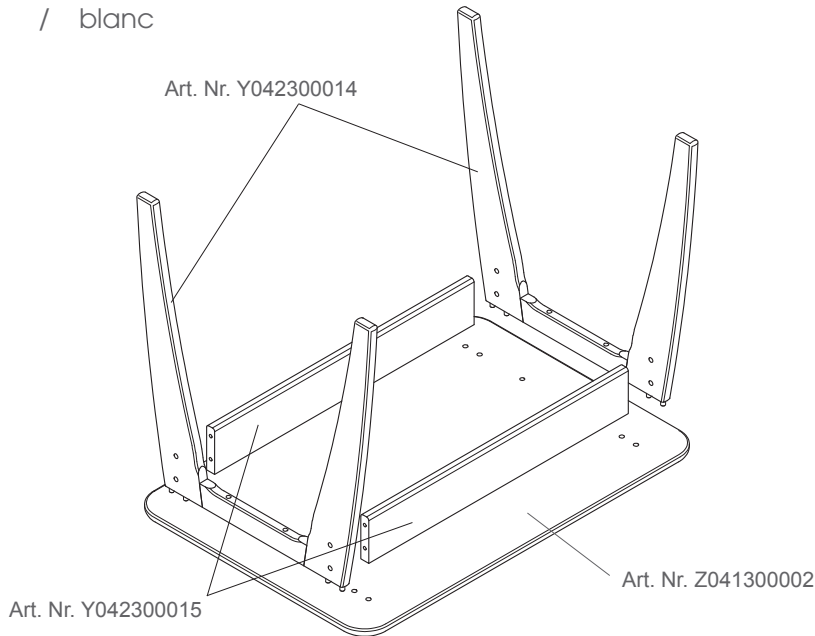

**KR** 중요사항! 조립하는데 충분한 시간을 갖고  
설명서를 정확하게 끝까지 다 읽으십시오. 나중에  
참조할 수 있도록 설명서를 보관하십시오.

bunt / weiß  
mixed coloured / white  
multicolore / blanc

Ø7x50 8 x  
Art. Nr. 204830011

M6x50 4 x  
Art. Nr. 204840012