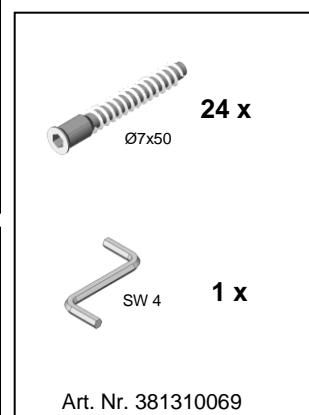

Teileliste
List of parts as illustrated
Liste de pièces comme
illustrée Onderdelenlijst
Listino pezzi
Indhold
Lista de piezas
Alkotóelemek jegyzéke
Osaluettelo

Seznam elementov
Popis dijelova
Delliste
Wykaz części
Seznam součástí
Lista de peças
Parça listesi
Перечень деталей
Zoznam súčiastok

Artikellista
Spisak delova
パーツリスト
零部件表
부품 목록