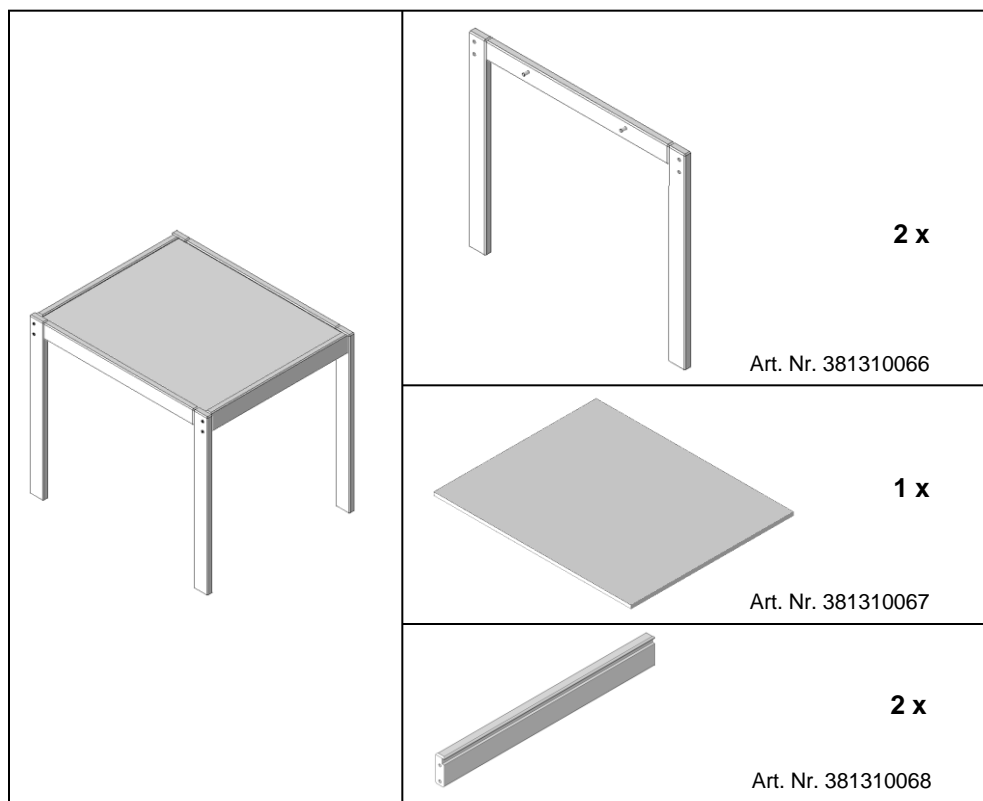

Teileliste
List of parts as illustrated
Liste de pièces comme
illustrée Onderdelenlijst
Listino pezzi
Indhold
Lista de piezas
Alkotóelemek jegyzéke
Osaluettelo

Seznam elementov
Popis dijelova
Delliste
Wykaz części
Seznam součástí
Lista de peças
Parça listesi
Перечень деталей
Zoznam súčiastok

Artikellista
Spisak delova
パーツリスト
零部件表
부품 목록