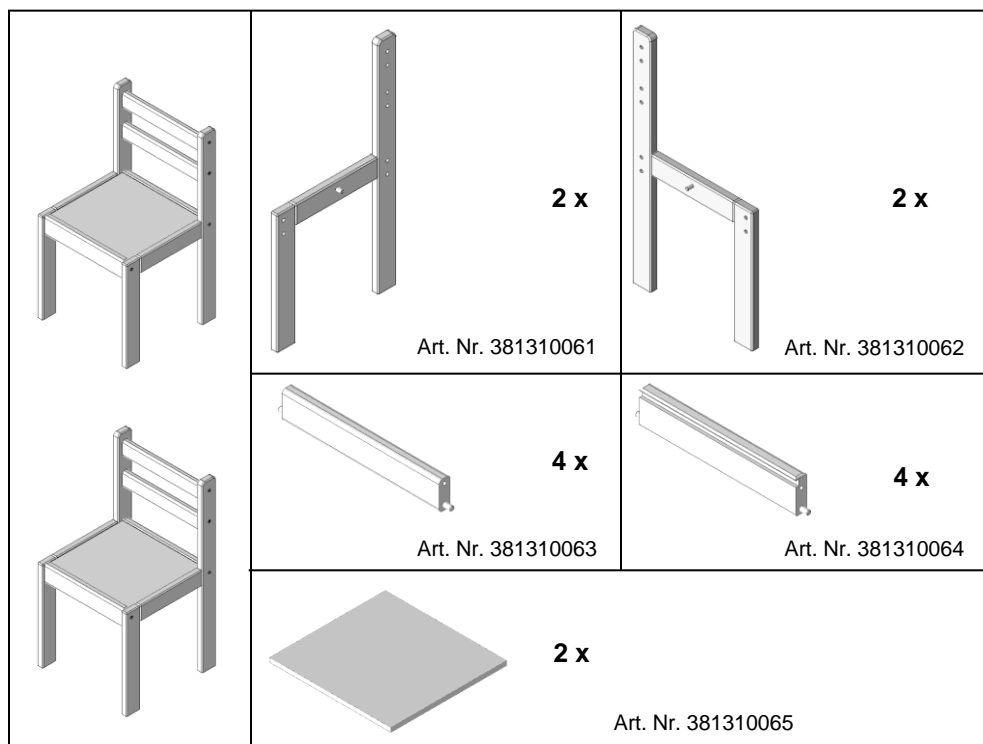

Teileliste
List of parts as illustrated
Liste de pièces comme
illustrée Onderdelenlijst
Listino pezzi
Indhold
Lista de piezas
Alkotóelemek jegyzéke
Osaluettelo

Seznam elementov
Popis dijelova
Delliste
Wykaz części
Seznam součástí
Lista de peças
Parça listesi
Перечень деталей
Zoznam súčiastok

Artikellista
Spisak delova
パーツリスト
零部件表
부품 목록