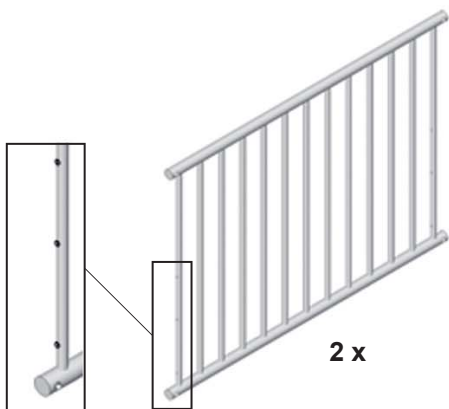

Teileliste
List of parts as illustrated
Liste de pièces comme illustrée
Onderdelenlijst
Listino pezzi
Indhold
Lista de piezas
Alkotóelemek jegyzéke
Osaluettelo

Seznam elementov
Popis dijelova
Delliste
Wykaz części
Seznam součástí
Lista de peças
Parça listesi
Перечень деталей
Zoznam súčiastok

Artikellista
Spisak delova
パーツリスト
零部 件 表
부 품 목 록

Belami 2231

2 x

Art. Nr. Z022300029