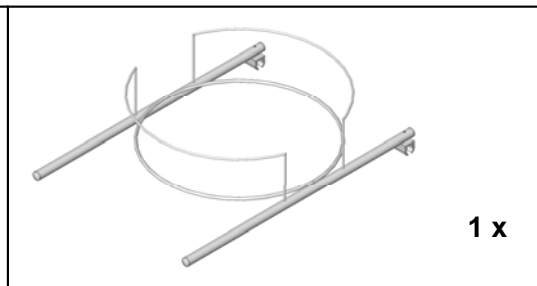

- (DE) Zusatzartikel: Art. Nr. 4835AD
- (GB) Additional accessory: Art.-No 4835AD
- (FR) Article supplémentaire: réf. 4835AD
- (NL) Bijkomende artikelen: art. 4835AD
- (IT) Articoli accessori: cod. art. 4835AD
- (DK) Ekstratilbehør: Art. Nr. 4835AD
- (ES) Artículo adicional: nº de art. 4835AD
- (HU) Kiegészítő cikkek: (cikkszám: 4835AD)
- (FI) Lisäartikkelit: art.nro 4835AD
- (SI) Dodatno orodje: art.-št. 4835AD
- (HR) Dodatni artikli: broj artikla 4835AD
- (NO) Ekstra tilbehør: Art.-Nr. 4835AD

- (PL) Artykuł dodatkowy: Nr art. 4835AD
- (CZ) Doplněk: výr. č. 4835AD
- (PT) Artigo suplementar: art. nº 4835AD
- (TR) Yedek ürün: ürün no. 4835AD
- (SK) Doplnky: Prod. č.: 4835AD
- (SE) Extra artikel: art.nr. 4835AD
- (RS) Dodatna oprema: br. art. 4835AD
- (JP) 追加付属品 : 4835AD
- (CN) 附加产品: 4835AD
- (KR) 추가 제품: 4835AD

Teileliste
List of parts as illustrated
Liste de pièces comme illustrée
Onderdelenlijst
Listino pezzi
Indhold
Lista de piezas
Alkotóelemek jegyzéke

Osaluettelo
Seznam elementov
Popis dijelova
Delliste
Wykaz części
Seznam součástí
Lista de peças
Parça listesi

Перечень деталей
Zoznam súčiastok
Artikellista
Spisak delova
パーツリスト
零部件表
부품 목록