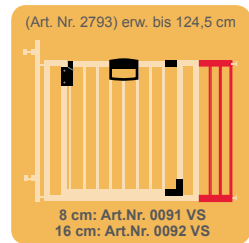

Art. Nr. 2793

Breite verstellbar

Bei glatten Oberflächen kein bohren

Als Zubehör erhältlich

Rechts wie links einbaubar

Öffnet nach beiden Seiten

Buchenholz massiv

Als Zubehör erhältlich