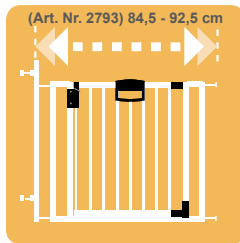

# Treppenschutzgitter Easylock Wood

Sicherheit in neuer Generation: Höhere Gitter erfüllen schon jetzt die künftigen Sicherheitsnormen und ein innovativer Griff ist mit neuer Doppelsicherung für Erwachsene nach wie vor bequem, von den Kleinen aber nicht zu öffnen!

Art. Nr. 2793

Breite verstellbar

Bei glatten Oberflächen kein bohren

Als Zubehör erhältlich

Rechts wie links einbaubar

Öffnet nach beiden Seiten

Buchenholz massiv

Als Zubehör erhältlich