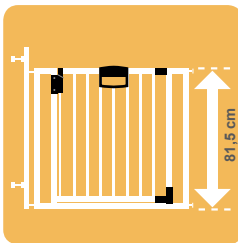

# Treppenschutzgitter Easylock Wood

Sicherheit in neuer Generation: Höhere Gitter erfüllen schon jetzt die künftigen Sicherheitsnormen und ein innovativer Griff ist mit neuer Doppelsicherung für Erwachsene nach wie vor bequem, von den Kleinen aber nicht zu öffnen!

Art. Nr. 2793

Breite verstellbar

Bei glatten Oberflächen kein bohren

Als Zubehör erhältlich

Rechts wie links einbaubar

Öffnet nach beiden Seiten

Buchenholz massiv

Als Zubehör erhältlich