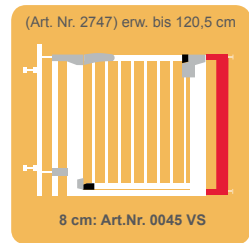

Art. Nr. 2747

Breite verstellbar

Bei glatten Oberflächen  
kein bohren

(Art. Nr. 2747) erw. bis 120,5 cm

8 cm: Art.Nr. 0045 VS

Als Zubehör erhältlich

Rechts wie links einbaubar

Öffnet nach beiden Seiten