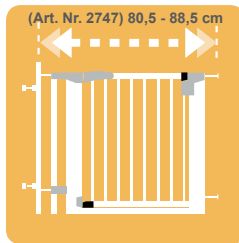

Art. Nr. 2747

Breite verstellbar

Bei glatten Oberflächen  
kein bohren

(Art. Nr. 2747) erw. bis 120,5 cm

8 cm: Art.Nr. 0045 VS

Als Zubehör erhältlich

Rechts wie links einbaubar

Öffnet nach beiden Seiten

Buchenholz  
massiv

4,5 cm: Art.Nr. 0045 ZK

Als Zubehör erhältlich

DIN EN 1930  
DIN EN 71-1+3

Geuther Kindermöbel & -geräte  
GmbH & Co. KG  
D 96268 Mitwitz  
Germany · [www.geuther.de](http://www.geuther.de)