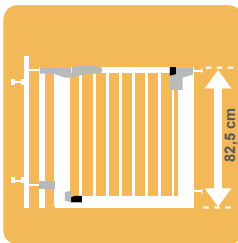

# Treppenschutzgitter Easylock Natur

Massives Holz, das bewährte Easylock-Konzept, größere Durchgangsbreite, höhere Gitter und ein verbesserter und nur für Erwachsene leicht zu bedienender Öffnungsmechanismus: Nie war Ihr Nachwuchs so sicher wie heute!

Art. Nr. 2747

Breite verstellbar

Bei glatten Oberflächen  
kein bohren

(Art. Nr. 2747) erw. bis 120,5 cm

8 cm: Art.Nr. 0045 VS

Als Zubehör erhältlich

Rechts wie links einbaubar

Öffnet nach beiden Seiten

Buchenholz  
massiv

4,5 cm: Art.Nr. 0045 ZK

Als Zubehör erhältlich

DIN EN 1930  
DIN EN 71-1+3

Geuther Kindermöbel & -geräte  
GmbH & Co. KG  
D 96268 Mitwitz  
Germany · [www.geuther.de](http://www.geuther.de)