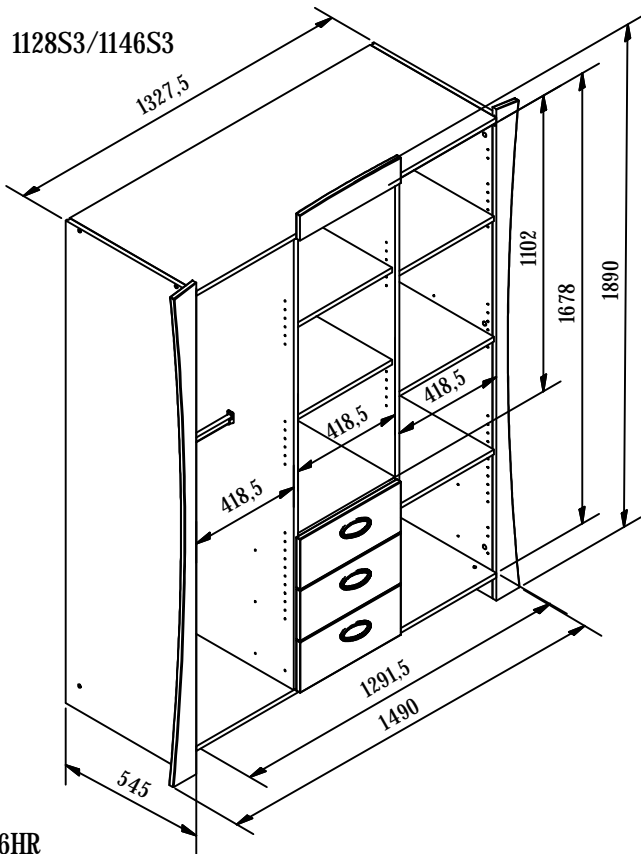

Kinderzimmer Sunset-Toffee

1128HR/1146HR

1128WR/1146WR

(Maßangaben in mm)